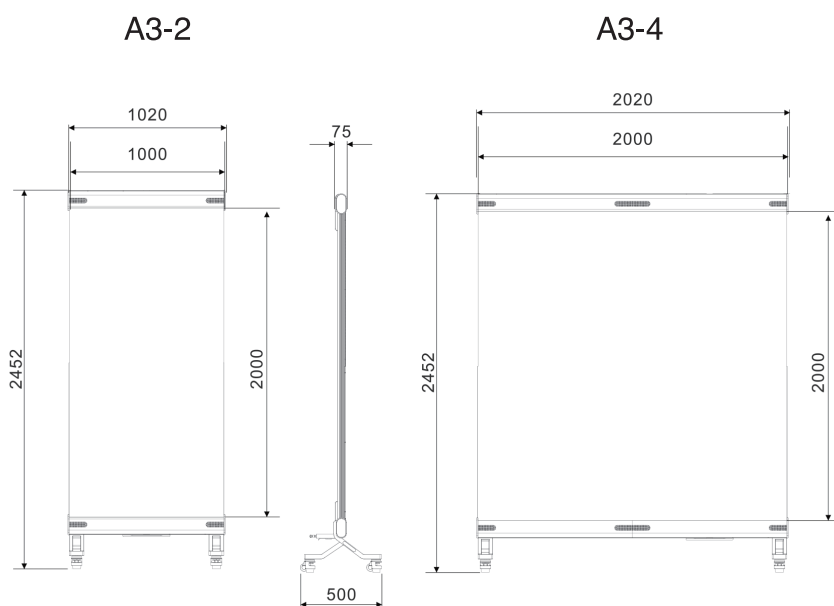

Product Features 製品の特長

特徴 1 高精細ながら80%の高透過率で、明るく美しい映像表現を実現

特徴 2 コンサート・サイネージなどで広がる演出案

特徴 3 サイズは2タイプ レイアウト自由自在

主な仕様

	A3-2	A3-4
ピクセルピッチ	3.91mm	
最大輝度	4,500cd/m ²	
階調処理	16bit	
透過率	80%	
ドット数	256×512 dot	512×512 dot
外形寸法	W1021×H2452 ×D500mm	W2021×H2452 ×D500mm
重量	40kg	60kg
最大消費電力	865w/m ²	
入力電圧	AC100 ~ 240V 50/60Hz	
使用環境	屋内	

寸法図 (mm)

レンタル料金

A3-2 **¥400,000 / 1日**

A3-4 **¥750,000 / 1日**

お問合せ ご相談はこちらから 上記以外でも、映像・空間演出をお考えの際は、お気軽にお問い合わせください

<https://ev.ray.co.jp/contact/>

東京 **03-5767-5910**

大阪 **06-6972-3066**